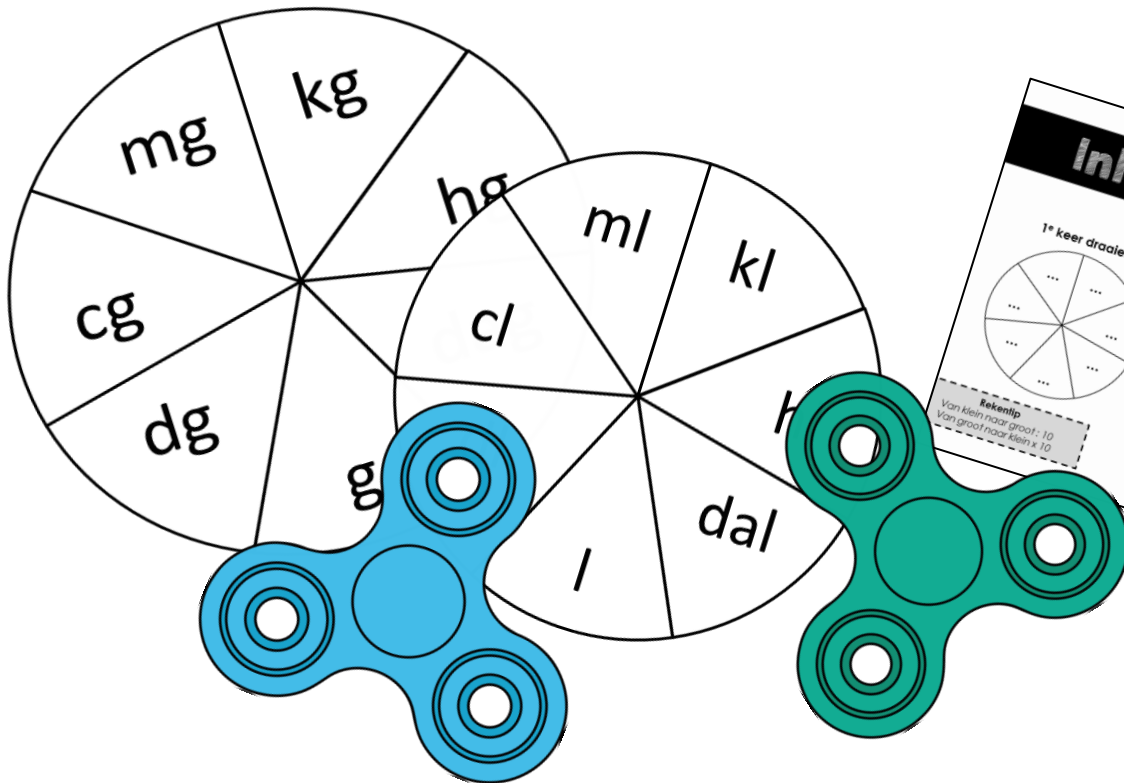

Metriek stelsel

Omrekenen met spinners

Inhoud omrekenen

1^{ste} keer draaien

2^{de} keer draaien

3^{de} keer draaien

Rekenip
Van klein naar groot: $\times 10$
Van groot naar klein: $\div 10$

Lengte omrekenen

1^{ste} keer draaien

2^{de} keer draaien

3^{de} keer draaien

Rekenip
Van klein naar groot: $\times 10$
Van groot naar klein: $\div 10$

Met rekentips!

Disclaimer

Gebruikersvoorwaarden

Deze kaarten zijn ontwikkeld voor gebruik in het onderwijs.

Rekentip

Van klein naar groot : 100

Van groot naar klein x 100

Inhoud omrekenen

1^e keer draaien

2^{de} keer draaien

3^{de} keer draaien

Rekentip

Van klein naar groot : 1000
Van groot naar klein x 1000